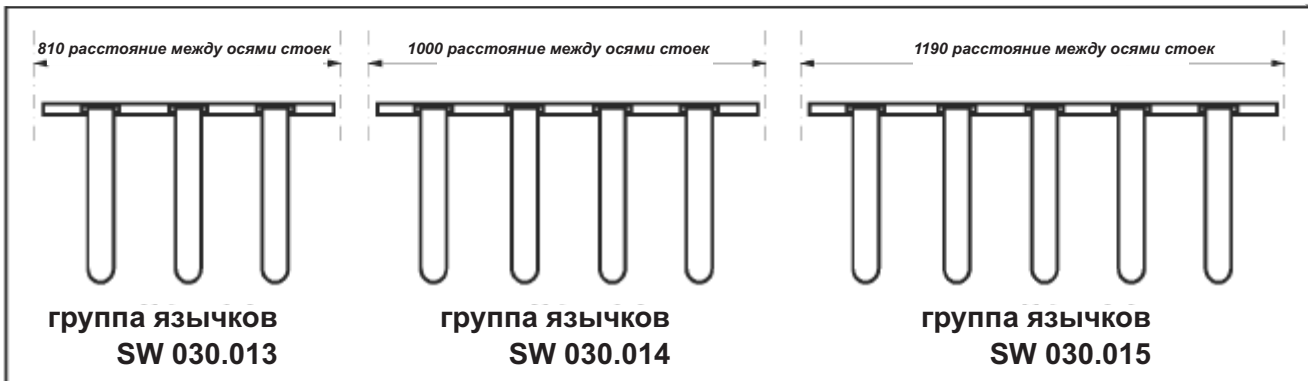

КАЛИТКИ ДЛЯ ТЕЛЕЖЕК ПОКУПАТЕЛЯ

калитка для тележек покупателя SW 030.000

Калитка для тележек покупателя является обязательным элементом в системе контроля доступа. Она должна быть расположена в непосредственной близости от входного турникета или входной калитки. Служит для накопления и упорядочивания магазинных тележек. Может быть использована только в закрытых помещениях с твердым полом. Выполнена из стали с хромо-никелевым покрытием. Язычки выполнены из пластмассы оранжевого цвета. Крепится к полу с помощью шести болтов $\varnothing 8$ x 120 и распорных дюбелей $\varnothing 12$ x 100. Вес калитки SW 030.000 составляет ~ 11,5 кг.