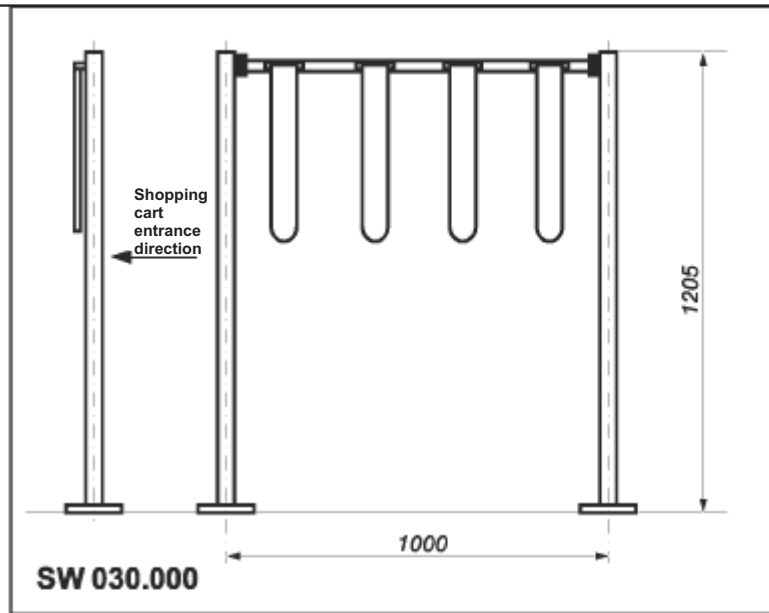

КАЛИТКИ ДЛЯ ТЕЛЕЖЕК ПОКУПАТЕЛЯ

калитка для тележек покупателя SW 030.000

Калитка для тележек покупателя является обязательным элементом в системе контроля доступа. Она должна быть расположена в непосредственной близости от входного турникета или входной калитки. Служит для накопления и упорядочивания магазинных тележек. Может быть использована только в закрытых помещениях с твердым полом. Выполнена из стали с хромо-никелевым покрытием. Язычки выполнены из пластмассы оранжевого цвета. Крепится к полу с помощью шести болтов $\varnothing 8$ x 120 и распорных дюбелей $\varnothing 12$ x 100. Вес калитки SW 030.000 составляет ~ 11,5 кг.

стойки калитки для тележек покупателя							
SW 030.121	SW 030.122	SW 030.123	SW 030.124	SW 030.125	SW 030.126	SW 030.131	SW 030.132
Вес стойки ~5 кг							

www.metal-poz.pl

Наши изделия имеют свидетельство технической приемки № АТ-06-0610/2003, выданное СОБР "METALPLAST" в г. Познань для использования в строительстве.

Группа 030 — Пропускные системы контроля на торговых объектах