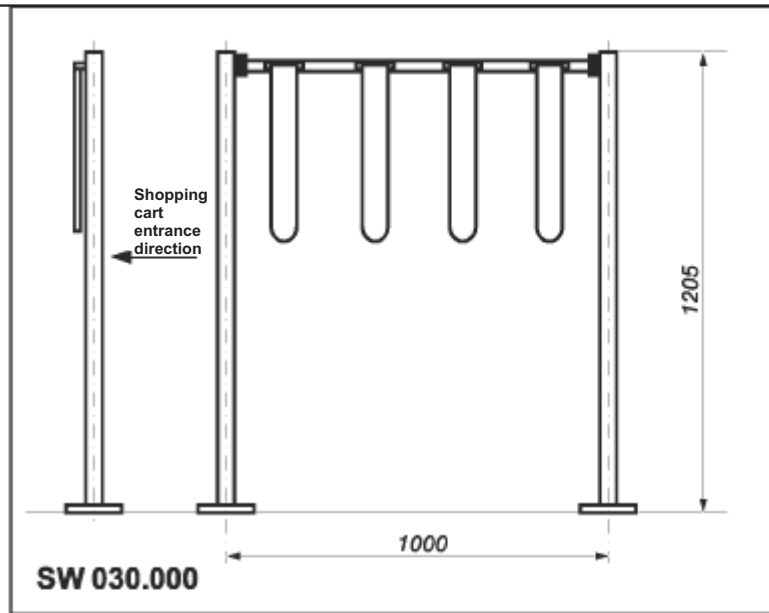

КАЛИТКИ ДЛЯ ТЕЛЕЖЕК ПОКУПАТЕЛЯ

калитка для тележек покупателя SW 030.000

Калитка для тележек покупателя является обязательным элементом в системе контроля доступа. Она должна быть расположена в непосредственной близости от входного турникета или входной калитки. Служит для накопления и упорядочивания магазинных тележек. Может быть использована только в закрытых помещениях с твердым полом. Выполнена из стали с хромо-никелевым покрытием. Язычки выполнены из пластмассы оранжевого цвета. Крепится к полу с помощью шести болтов $\varnothing 8$ x 120 и распорных дюбелей $\varnothing 12$ x 100. Вес калитки SW 030.000 составляет ~ 11,5 кг.

стойки калитки для тележек покупателя

SW 030.121	SW 030.122	SW 030.123	SW 030.124	SW 030.125	SW 030.126	SW 030.131	SW 030.132
<p>Вес стойки ~5 кг</p>							

www.metal-poz.pl